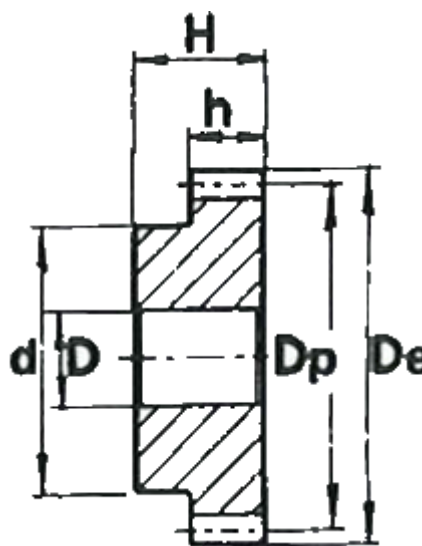

Varenummer: 616501020032  
Beskrivelse: Cylindrisk tandhjul med nav  
32 tdr. Modul 2

## Mål

Antal tænder = 32  
d = 45  
D = 14  
De = 68  
Deling (Pitch) = 6.2832  
Dp = 64  
H = 35  
h = 20

Modul = 2